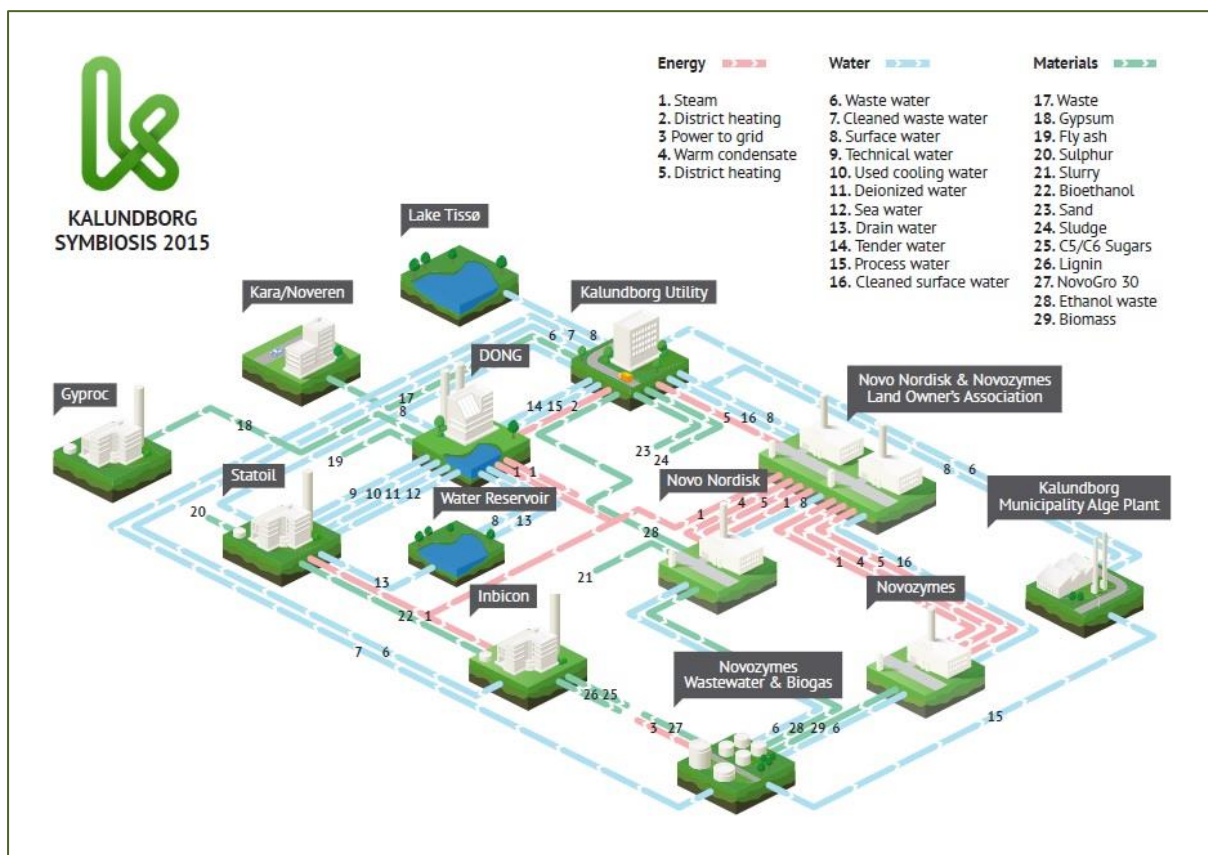

### Wat betekent 'InduSym'?

InduSym staat voor industriële symbiose, een vorm van circulaire economie: de reststroom van één bedrijf wordt de grondstof van een ander bedrijf. Met voldoende van deze uitwisselingen ontstaan er ketens waarin de waarde van een materiaal optimaal benut wordt. Samenwerkende bedrijven kunnen goedkoper aan materialen komen zonder nieuwe grondstoffen te verbruiken, of reststromen een nuttige bestemming geven terwijl ze besparen op afvalverwerking. Zo worden bedrijventerreinen veel efficiënter, economischer en duurzamer.